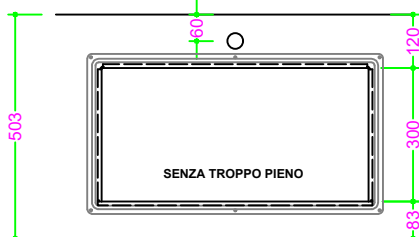

## OCRITECH - BIANCO opaco - vasca SCIVOLO 60x30 H10

Sezione Longitudinale

Vista Frontale

Vista Superiore

PROF. 460  
senza foro rubinetto

PROF. 503  
con foro rubinetto

PROF. 503  
senza foro rubinetto