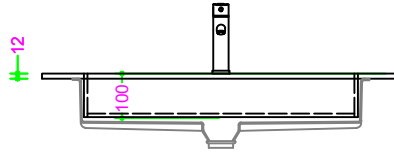

## OCRITECH - BIANCO opaco - vasca SCIVOLO 60x30 H10

Sezione Longitudinale

Vista Frontale

Vista Superiore

PROF. 460  
senza foro rubinetto

PROF. 503  
con foro rubinetto

PROF. 503  
senza foro rubinetto