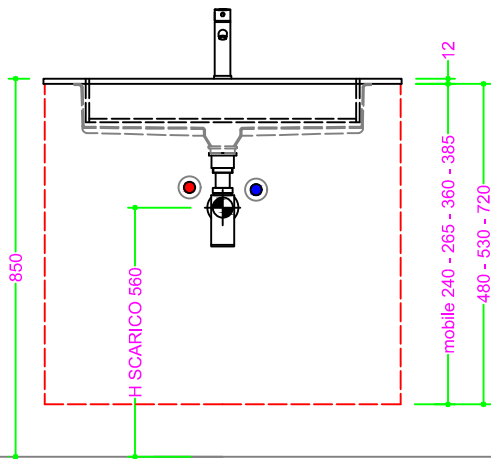

## OCRITECH - BIANCO opaco - vasca SCIVOLO 60x30 H10

Sezione Longitudinale

Vista Frontale

Vista Superiore

PROF. 460  
senza foro rubinetto

PROF. 503  
con foro rubinetto

PROF. 503  
senza foro rubinetto