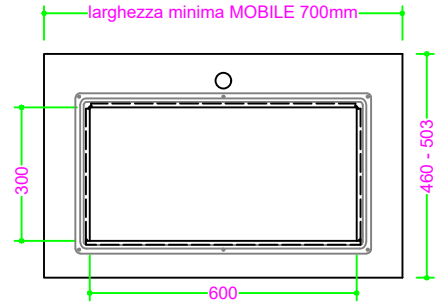

## OCRITECH - BIANCO opaco - vasca SCIVOLO 60x30 H10

Sezione Longitudinale

Vista Frontale

Vista Superiore

PROF. 460  
senza foro rubinetto

PROF. 503  
con foro rubinetto

PROF. 503  
senza foro rubinetto