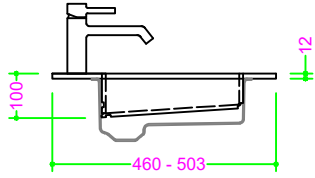

## OCRITECH - BIANCO opaco - vasca SCIVOLO 60x30 H10

Sezione Longitudinale

Vista Frontale

Vista Superiore

PROF. 460  
senza foro rubinetto

PROF. 503  
con foro rubinetto

PROF. 503  
senza foro rubinetto