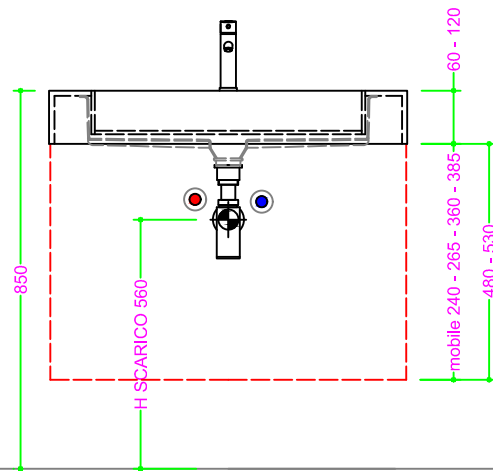

## OCRITECH - BIANCO opaco - vasca SCIVOLO 60x30 H10

Sezione Longitudinale

Vista Frontale

Vista Superiore

PROF. 460  
senza foro rubinetto

PROF. 503  
con foro rubinetto

PROF. 503  
senza foro rubinetto