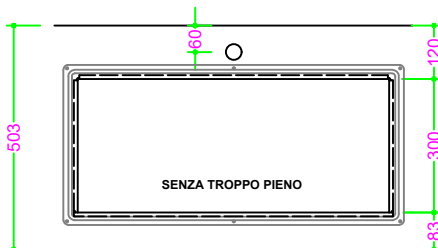

OCRITECH - BIANCO opaco - vasca SCIVOLO 70x30 H10

Sezione Longitudinale

Vista Frontale

Vista Superiore

PROF. 460
senza foro rubinetto

PROF. 503
con foro rubinetto

PROF. 503
senza foro rubinetto