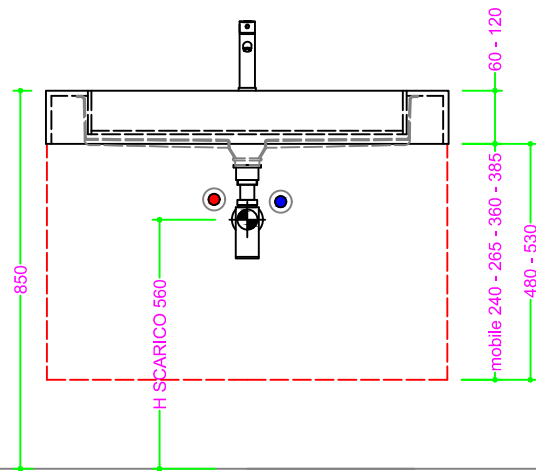

OCRITECH - BIANCO opaco - vasca SCIVOLO 70x30 H10

Sezione Longitudinale

Vista Frontale

Vista Superiore

PROF. 460
senza foro rubinetto

PROF. 503
con foro rubinetto

PROF. 503
senza foro rubinetto