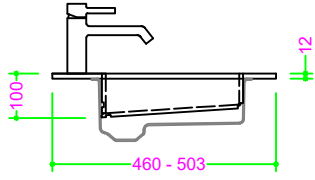

OCRITECH - BIANCO opaco - vasca SCIVOLO 70x30 H10

Sezione Longitudinale

Vista Frontale

Vista Superiore

PROF. 460
senza foro rubinetto

PROF. 503
con foro rubinetto

PROF. 503
senza foro rubinetto