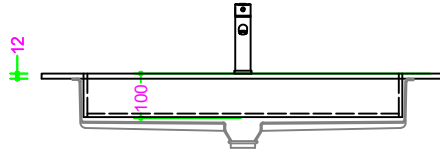

OCRITECH - BIANCO opaco - vasca SCIVOLO 70x30 H10

Sezione Longitudinale

Vista Frontale

Vista Superiore

PROF. 460
senza foro rubinetto

PROF. 503
con foro rubinetto

PROF. 503
senza foro rubinetto