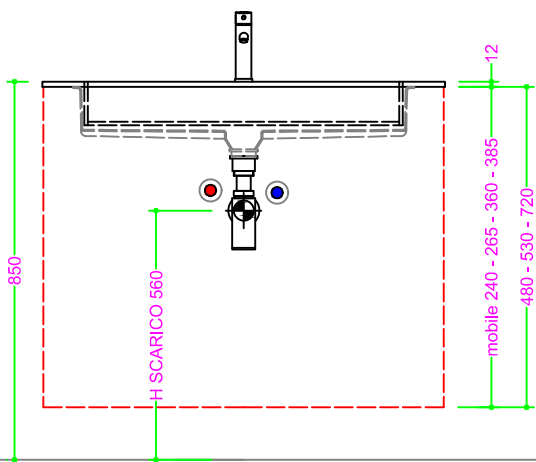

OCRITECH - BIANCO opaco - vasca SCIVOLO 70x30 H10

Sezione Longitudinale

Vista Frontale

Vista Superiore

PROF. 460
senza foro rubinetto

PROF. 503
con foro rubinetto

PROF. 503
senza foro rubinetto