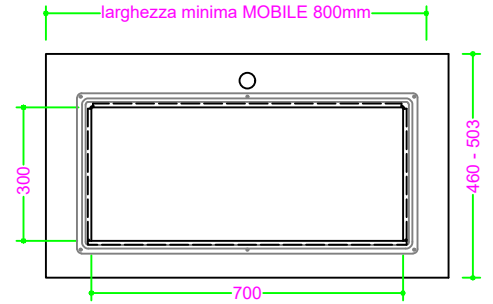

OCRITECH - BIANCO opaco - vasca SCIVOLO 70x30 H10

Sezione Longitudinale

Vista Frontale

Vista Superiore

PROF. 460
senza foro rubinetto

PROF. 503
con foro rubinetto

PROF. 503
senza foro rubinetto