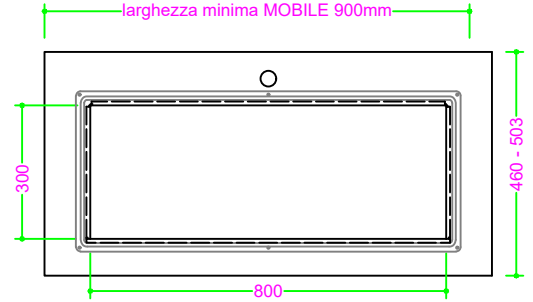

## OCRITECH - BIANCO opaco - vasca SCIVOLO 80x30 H10

Sezione Longitudinale

Vista Frontale

Vista Superiore

PROF. 460  
senza foro rubinetto

PROF. 503  
con foro rubinetto

PROF. 503  
senza foro rubinetto