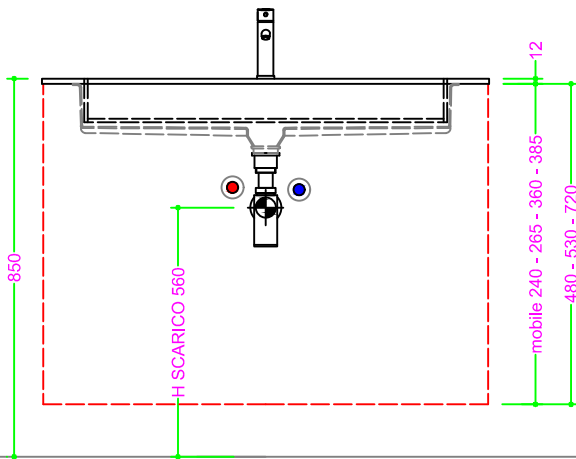

## OCRITECH - BIANCO opaco - vasca SCIVOLO 80x30 H10

Sezione Longitudinale

Vista Frontale

Vista Superiore

PROF. 460  
senza foro rubinetto

PROF. 503  
con foro rubinetto

PROF. 503  
senza foro rubinetto