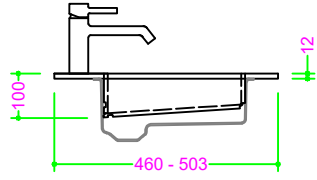

## OCRITECH - BIANCO opaco - vasca SCIVOLO 80x30 H10

Sezione Longitudinale

Vista Frontale

Vista Superiore

PROF. 460  
senza foro rubinetto

PROF. 503  
con foro rubinetto

PROF. 503  
senza foro rubinetto