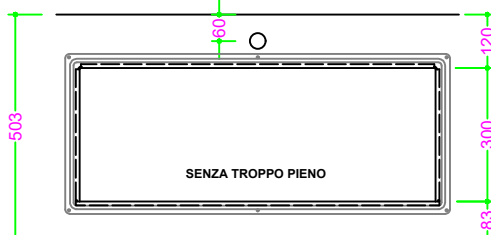

## OCRITECH - BIANCO opaco - vasca SCIVOLO 80x30 H10

Sezione Longitudinale

Vista Frontale

Vista Superiore

PROF. 460  
senza foro rubinetto

PROF. 503  
con foro rubinetto

PROF. 503  
senza foro rubinetto