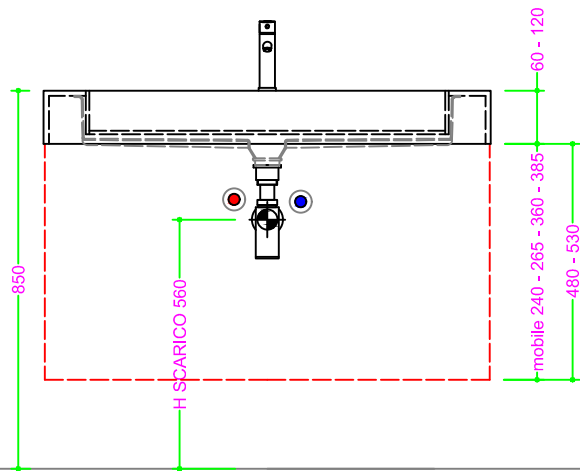

## OCRITECH - BIANCO opaco - vasca SCIVOLO 80x30 H10

Sezione Longitudinale

Vista Frontale

Vista Superiore

PROF. 460  
senza foro rubinetto

PROF. 503  
con foro rubinetto

PROF. 503  
senza foro rubinetto