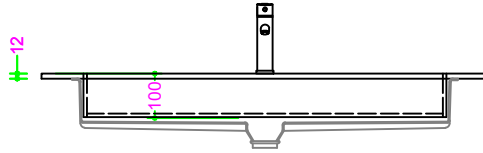

## OCRITECH - BIANCO opaco - vasca SCIVOLO 80x30 H10

Sezione Longitudinale

Vista Frontale

Vista Superiore

PROF. 460  
senza foro rubinetto

PROF. 503  
con foro rubinetto

PROF. 503  
senza foro rubinetto