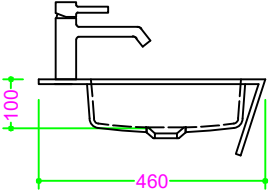

**OCRITECH - BIANCO opaco - vasca SEMINCASSO 80x30 H10**

Sezione Longitudinale

Vista Frontale

Vista Superiore