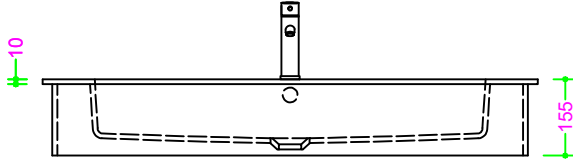

**OCRITECH - BIANCO opaco - vasca SEMINCASSO 80x30 H10**

Sezione Longitudinale

Vista Frontale

Vista Superiore