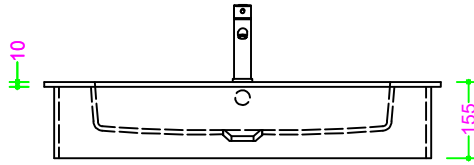

OCRITECH - BIANCO opaco - vasca SEMINCASSO 60x30 H10

Sezione Longitudinale

Vista Frontale

Vista Superiore