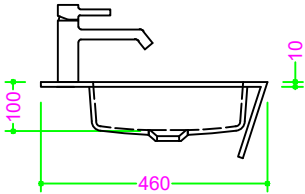

OCRITECH - BIANCO opaco - vasca SEMINCASSO 60x30 H10

Sezione Longitudinale

Vista Frontale

Vista Superiore