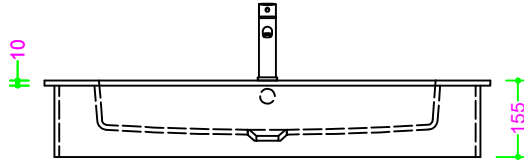

OCRITECH - BIANCO opaco - vasca SEMINCASSO 70x30 H10

Sezione Longitudinale

Vista Frontale

Vista Superiore