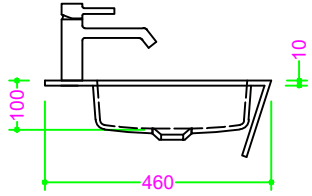

OCRITECH - BIANCO opaco - vasca SEMINCASSO 70x30 H10

Sezione Longitudinale

Vista Frontale

Vista Superiore