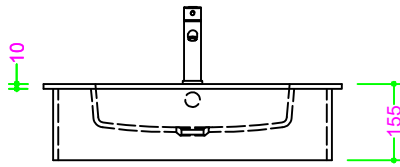

OCRITECH - BIANCO opaco - vasca SEMINCASSO 40x30 H10

Sezione Longitudinale

Vista Frontale

Vista Superiore