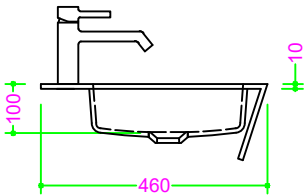

OCRITECH - BIANCO opaco - vasca SEMINCASSO 40x30 H10

Sezione Longitudinale

Vista Frontale

Vista Superiore