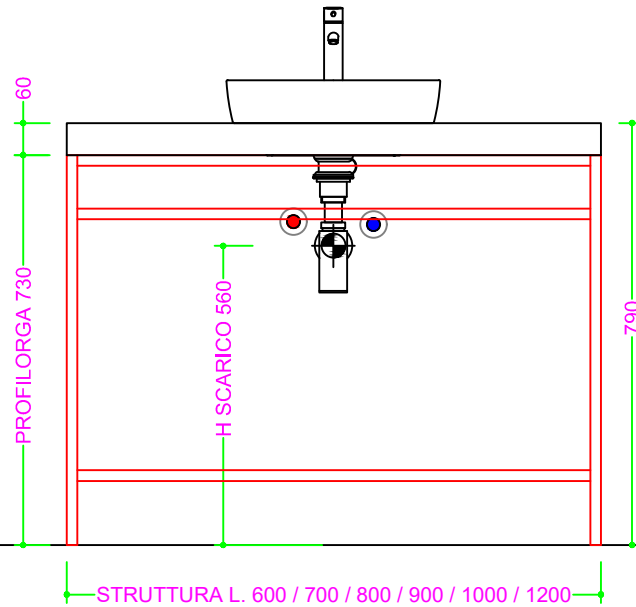

**TOP SCATOLATO H.6 cm
CON LAVABO INCASSO SOPRAPIANO**

VARIANTI COMPOSIZIONI

COMPOSIZIONE "A"
PIANO DI APPOGGIO sp.1,6cm

COMPOSIZIONE "B"
BASE 1 CASSETTO H.24cm
+ TOP BASE sp.1,6cm

COMPOSIZIONE "C"
BASE 1 CASSETTO H.36cm
+ TOP BASE sp.1,6cm
+ PIANO DI APPOGGIO sp.1,6cm