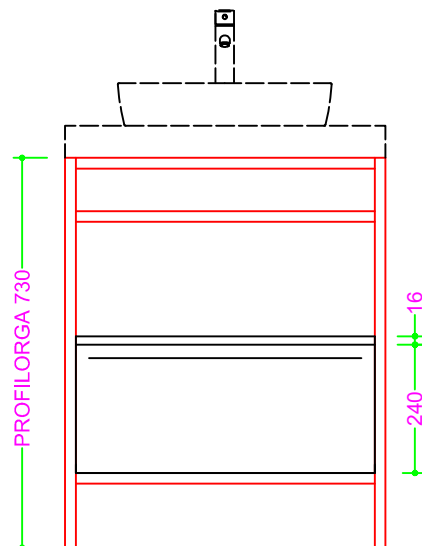

**TOP SCATOLATO H.6 cm
CON LAVABO INCASSO SOPRAPIANO**

VARIANTI COMPOSIZIONI

COMPOSIZIONE "A"
PIANO DI APPOGGIO sp.1,6cm

COMPOSIZIONE "B"
BASE 1 CASSETTO H.24cm
+ TOP BASE sp.1,6cm

COMPOSIZIONE "C"
BASE 1 CASSETTO H.36cm
+ TOP BASE sp.1,6cm
+ PIANO DI APPOGGIO sp.1,6cm