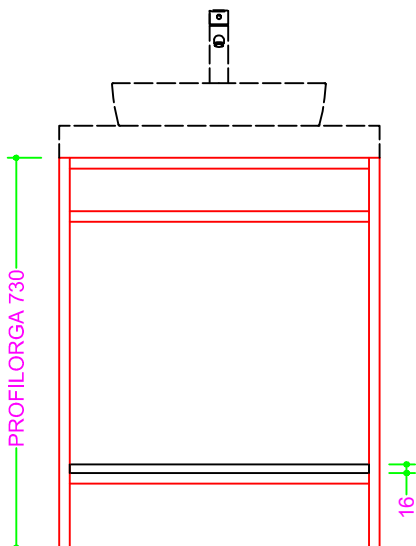

**TOP SCATOLATO H.6 cm
CON LAVABO INCASSO SOPRAPIANO**

VARIANTI COMPOSIZIONI

COMPOSIZIONE "A"
PIANO DI APPOGGIO sp.1,6cm

COMPOSIZIONE "B"
BASE 1 CASSETTO H.24cm
+ TOP BASE sp.1,6cm

COMPOSIZIONE "C"
BASE 1 CASSETTO H.36cm
+ TOP BASE sp.1,6cm
+ PIANO DI APPOGGIO sp.1,6cm