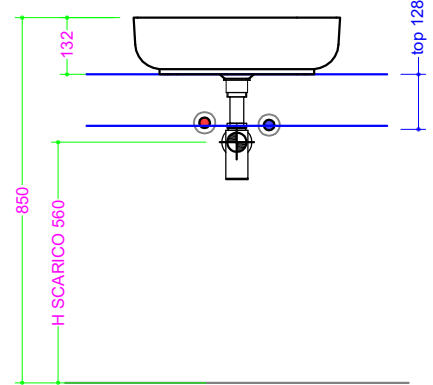

CONCA - Ocritech BIANCO OPACO

Foratura nel top PROF. 334 con foro rubinetto DX

Foratura nel top PROF. 334 senza foro rubinetto

Foratura nel top PROF. 460 con foro rubinetto

Foratura nel top PROF. 460 senza foro rubinetto

Foratura nel top PROF. 503 con foro rubinetto

Foratura nel top PROF. 503 senza foro rubinetto