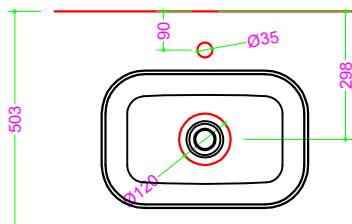

CONCA - Ocritech BIANCO OPACO

Foratura nel top PROF. 334 con foro rubinetto DX

Foratura nel top PROF. 334 senza foro rubinetto

Foratura nel top PROF. 460 con foro rubinetto

Foratura nel top PROF. 460 senza foro rubinetto

Foratura nel top PROF. 503 con foro rubinetto

Foratura nel top PROF. 503 senza foro rubinetto