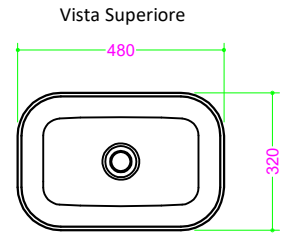

CONCA - Ocritech BIANCO OPACO

Foratura nel top PROF. 334 con foro rubinetto DX

Foratura nel top PROF. 334 senza foro rubinetto

Foratura nel top PROF. 460 con foro rubinetto

Foratura nel top PROF. 460 senza foro rubinetto

Foratura nel top PROF. 503 con foro rubinetto

Foratura nel top PROF. 503 senza foro rubinetto