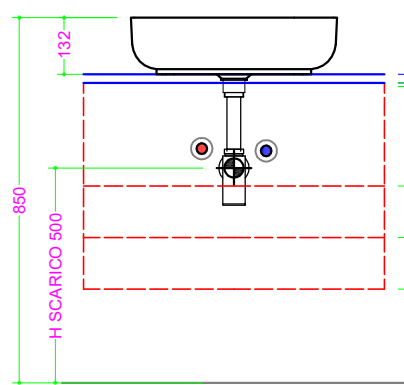

CONCA - Ocritech BIANCO OPACO

Foratura nel top PROF. 334 con foro rubinetto DX

Foratura nel top PROF. 334 senza foro rubinetto

Foratura nel top PROF. 460 con foro rubinetto

Foratura nel top PROF. 460 senza foro rubinetto

Foratura nel top PROF. 503 con foro rubinetto

Foratura nel top PROF. 503 senza foro rubinetto