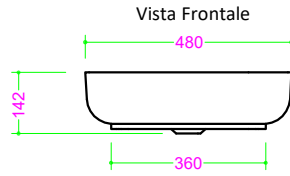

CONCA - Ocritech BIANCO OPACO

Foratura nel top PROF. 334 con foro rubinetto DX

Foratura nel top PROF. 334 senza foro rubinetto

Foratura nel top PROF. 460 con foro rubinetto

Foratura nel top PROF. 460 senza foro rubinetto

Foratura nel top PROF. 503 con foro rubinetto

Foratura nel top PROF. 503 senza foro rubinetto