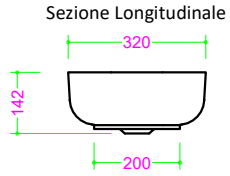

CONCA - Ocritech BIANCO OPACO

Foratura nel top PROF. 334 con foro rubinetto DX

Foratura nel top PROF. 334 senza foro rubinetto

Foratura nel top PROF. 460 con foro rubinetto

Foratura nel top PROF. 460 senza foro rubinetto

Foratura nel top PROF. 503 con foro rubinetto

Foratura nel top PROF. 503 senza foro rubinetto