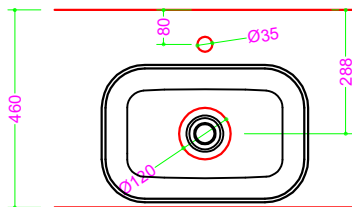

CONCA - Ocritech BIANCO OPACO

Foratura nel top PROF. 334 con foro rubinetto DX

Foratura nel top PROF. 334 senza foro rubinetto

Foratura nel top PROF. 460 con foro rubinetto

Foratura nel top PROF. 460 senza foro rubinetto

Foratura nel top PROF. 503 con foro rubinetto

Foratura nel top PROF. 503 senza foro rubinetto