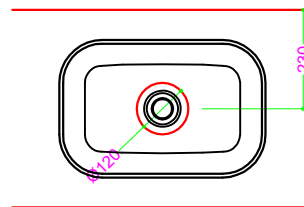

CONCA - Ocritech BIANCO OPACO

Foratura nel top PROF. 334 con foro rubinetto DX

Foratura nel top PROF. 334 senza foro rubinetto

Foratura nel top PROF. 460 con foro rubinetto

Foratura nel top PROF. 460 senza foro rubinetto

Foratura nel top PROF. 503 con foro rubinetto

Foratura nel top PROF. 503 senza foro rubinetto