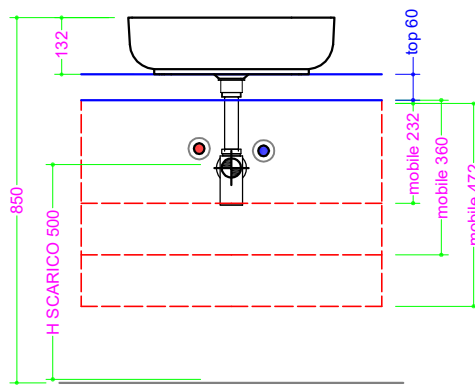

CONCA - Ocritech BIANCO OPACO

Foratura nel top PROF. 334 con foro rubinetto DX

Foratura nel top PROF. 334 senza foro rubinetto

Foratura nel top PROF. 460 con foro rubinetto

Foratura nel top PROF. 460 senza foro rubinetto

Foratura nel top PROF. 503 con foro rubinetto

Foratura nel top PROF. 503 senza foro rubinetto