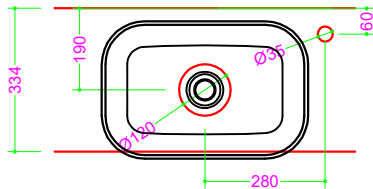

CONCA - Ocritech BIANCO OPACO

Foratura nel top PROF. 334 con foro rubinetto DX

Foratura nel top PROF. 334 senza foro rubinetto

Foratura nel top PROF. 460 con foro rubinetto

Foratura nel top PROF. 460 senza foro rubinetto

Foratura nel top PROF. 503 con foro rubinetto

Foratura nel top PROF. 503 senza foro rubinetto