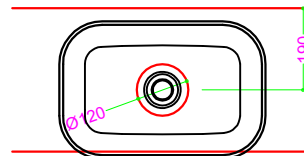

CONCA - Ocritech BIANCO OPACO

Foratura nel top PROF. 334 con foro rubinetto DX

Foratura nel top PROF. 334 senza foro rubinetto

Foratura nel top PROF. 460 con foro rubinetto

Foratura nel top PROF. 460 senza foro rubinetto

Foratura nel top PROF. 503 con foro rubinetto

Foratura nel top PROF. 503 senza foro rubinetto