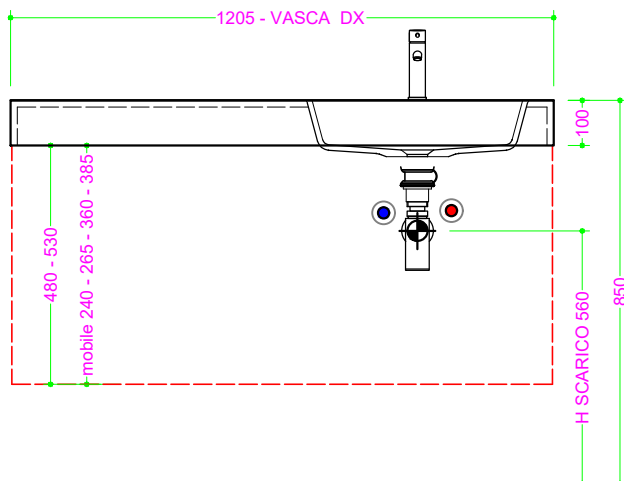

TOP MINERALMARMO scatolato BIANCO LUCIDO

Sezione Longitudinale

Vista Frontale

Vista Superiore

Troppo pieno = SI
 Piletta necessaria = H. 35 mm.