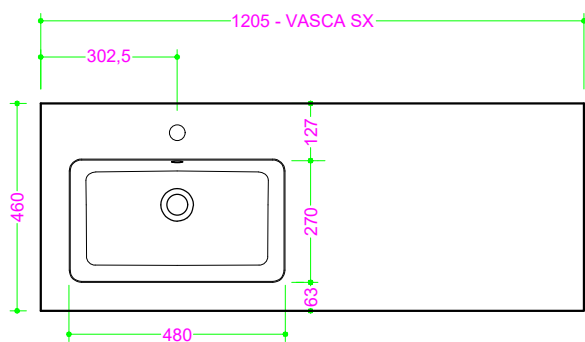

TOP MINERALMARMO scatolato BIANCO LUCIDO

Sezione Longitudinale

Vista Frontale

Vista Superiore

Troppo pieno = SI
 Piletta necessaria = H. 35 mm.