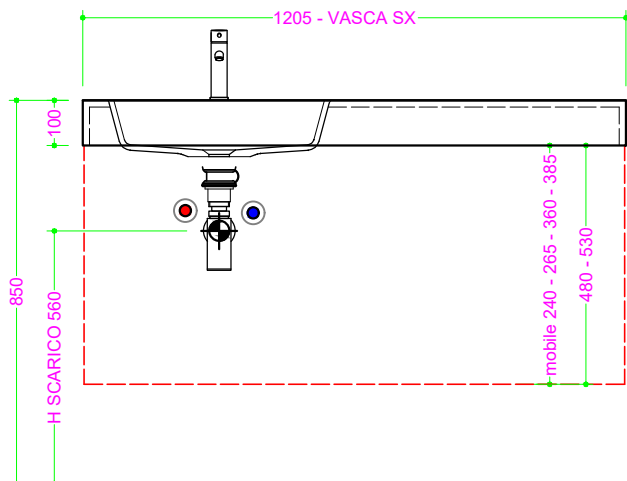

TOP MINERALMARMO scatolato BIANCO LUCIDO

Sezione Longitudinale

Vista Frontale

Vista Superiore

Troppo pieno = SI
 Piletta necessaria = H. 35 mm.