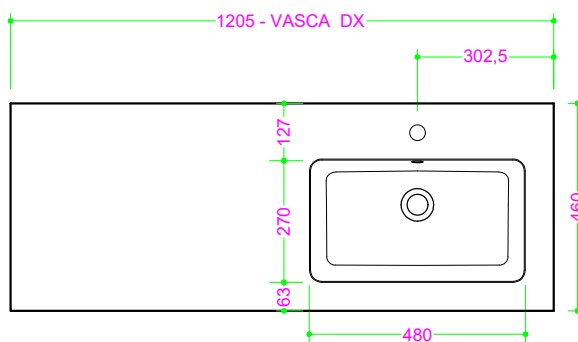

TOP MINERALMARMO scatolato BIANCO LUCIDO

Sezione Longitudinale

Vista Frontale

Vista Superiore

Troppo pieno = SI
 Piletta necessaria = H. 35 mm.