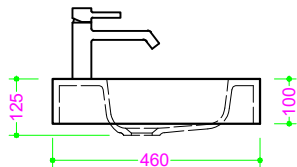

TOP MINERALMARMO scatolato BIANCO LUCIDO

Sezione Longitudinale

Vista Frontale

Vista Superiore

Troppo pieno = SI
 Piletta necessaria = H. 35 mm.