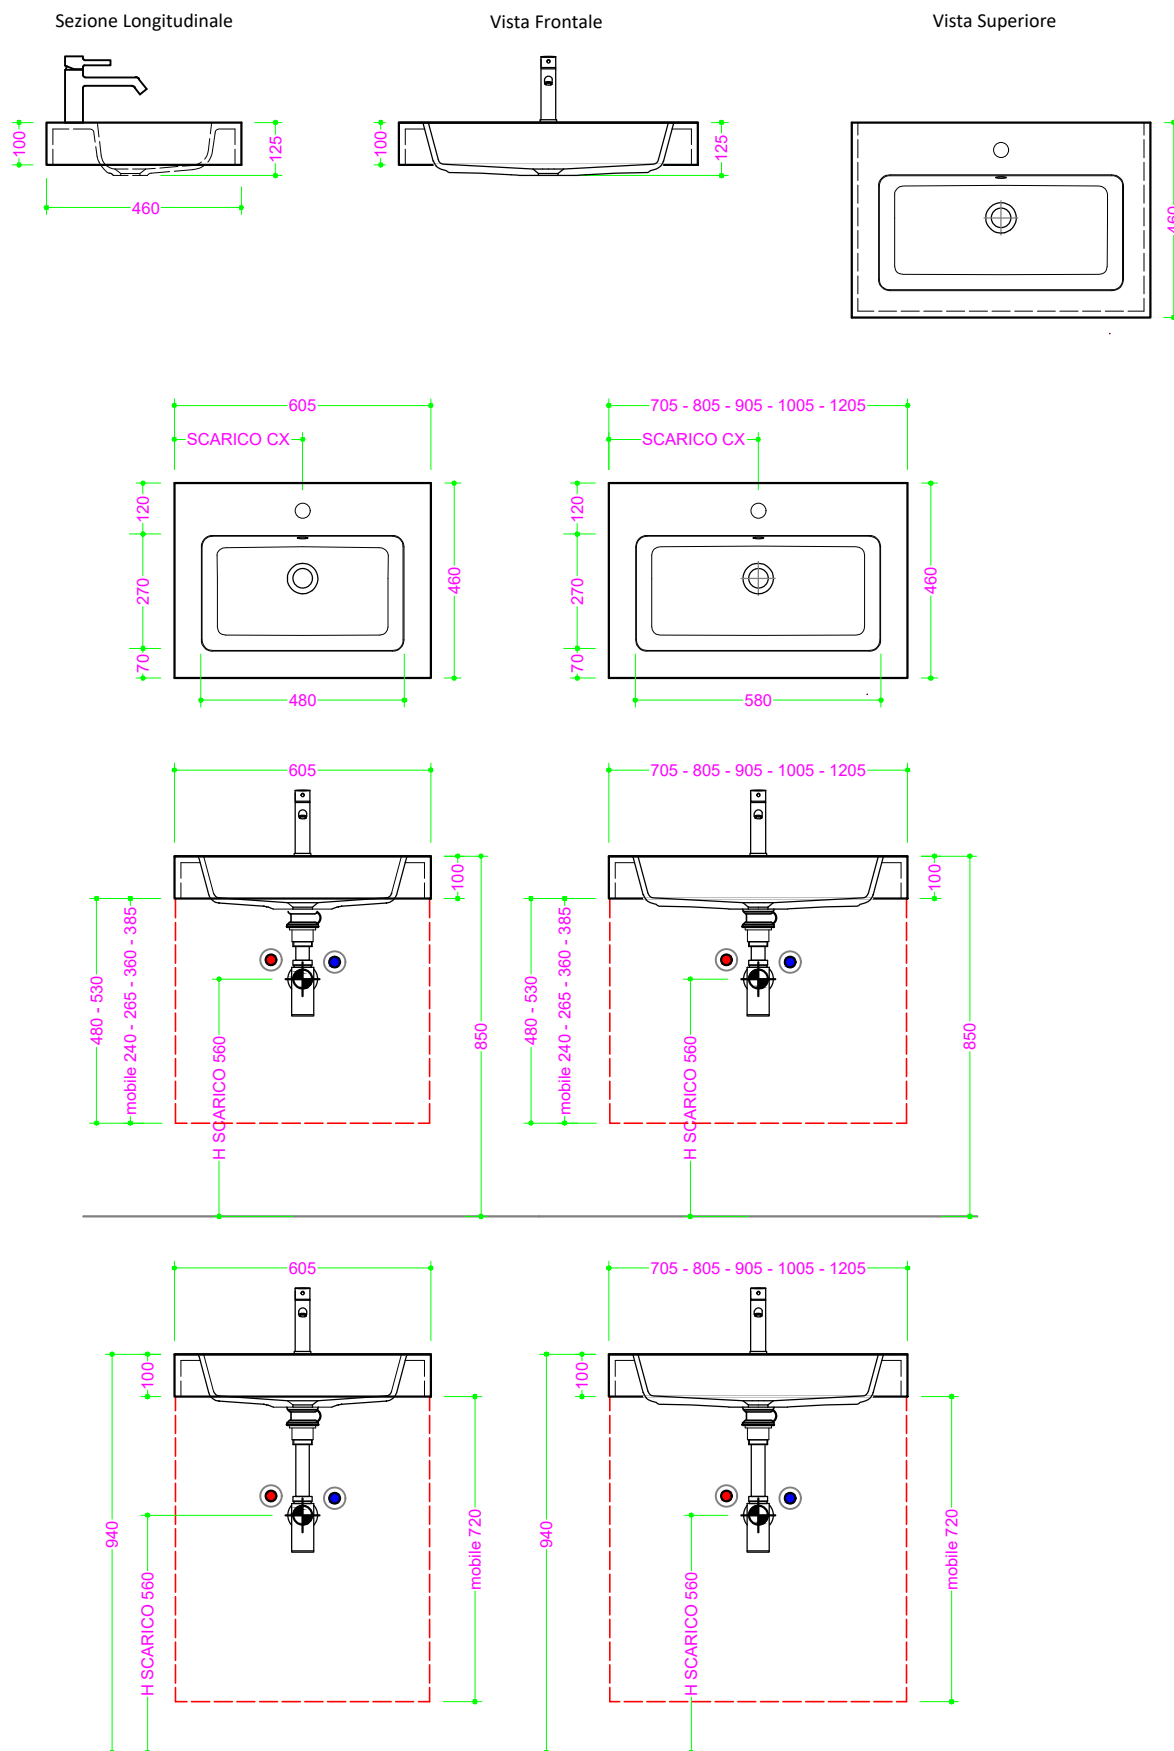

**TOP MINERALMARMO scatolato BIANCO LUCIDO**

Troppo pieno = SI  
 Piletta necessaria = H. 35 mm.